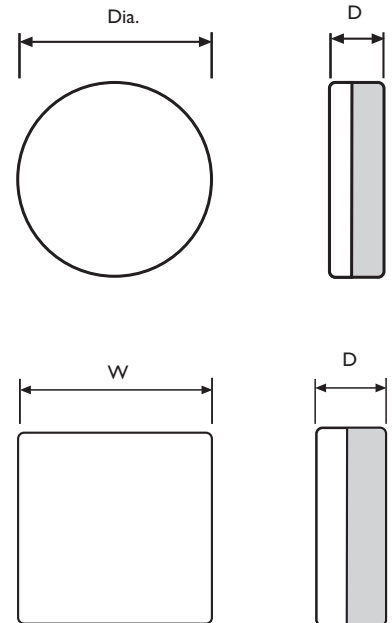

#### MIDI

Part No.	Description	E3 Code	Code
<b>Round</b>			
SC28BO	28W Black Opal	4422	4412
SC28BP	28W Black Prismatic	4422	4412
SC28WO	28W White Opal	4422	4412
SC28WP	28W White Prismatic	4422	4412
SC38BO	38W Black Opal	4413	4413
SC38BP	38W Black Prismatic	4413	4413
SC38WO	38W White Opal	4413	4413
SC38WP	38W White Prismatic	4413	4413
<b>Square</b>			
SQ28BO	28W Black Opal	4426	4416
SQ28BP	28W Black Prismatic	4426	4416
SQ28WO	28W White Opal	4426	4416
SQ28WP	28W White Prismatic	4426	4416

#### INTERNAL PHOTOCCELL

Part No.	Description	Code
<b>Mini &amp; Midi Only</b>		
SCQ1/PCELL	Easy Wire Photocell	4372

#### MAXI

Part No.	Description	E3 Code	Code
<b>Round</b>			
SCM38LE	38W Black Opal	4423	4413
SCM38LEP	38W Black Prismatic	4423	4413
SCM38LEW	28W White Opal	4423	4413
SCM38LEPW	38W White Prismatic	4423	4413
<b>Square</b>			
SQM38LE	38W Black Opal	4427	4417
SQM38LEP	38W Black Prismatic	4427	4417
SQM38LEW	28W White Opal	4427	4417
SQM38LEPW	38W White Prismatic	4427	4417

### DIMENSION TABLE (mm):

	W/Dia.	D
Mini	230	98
Midi Round	300	98
Midi Square	260	90
Maxi	360	100